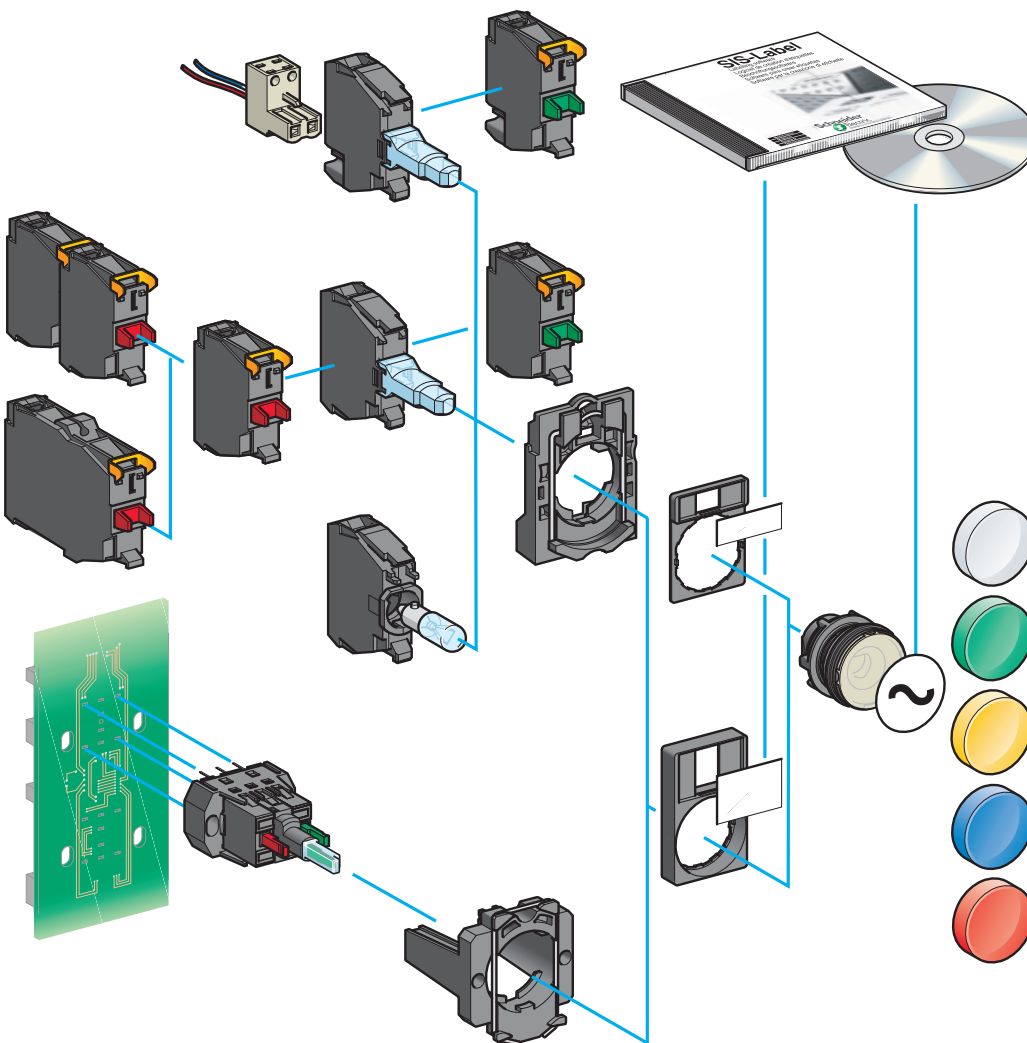

Signal- och manöverenheter, Harmony® typ 5

Tryckknappar, omkopplare och signallampor med dubbelisolerad frontring i plast

Serien dubbelisolerade signal- och manöverenheter med Ø 22 omfattar:

Kompletta enheter
XB5 A

Tryckknappar och omkopplare

Signallampor

Separata enheter, ZB5 A

Tryckknappar och omkopplare:
kontakthus + manöverhuvud
separata enheter

Signallampor:
kontakthus + manöverhuvud
separata enheter

ZB-komponenter och -tillbehör

Signal- och manöverenheter, Harmony® typ 5

Tryckknappar, omkopplare och signallampor med dubbelisolerad frontring i plast

Serien dubbelisolerade signal- och manöverenheter med Ø 22 omfattar:

Kontaktfunktioner (tryckknappar och nödstoppsknappar)

			
Tryckknapp N/O-kontakt	Tryckknapp N/C-kontakt	Svamptrycke Fjädrande N/O-kontakt	Nödstopp svamptrycke – Push-pull N/C-kontakt
			
Nödstopp "trigger action" svamptrycke Push-pull N/O- + N/C-kontakter	Nödstopp svamptrycke Vridåterställning N/C-kontakt	Nödstopp svamptrycke Vridåterställning, med nyckel N/C-kontakt	Nödstopp "trigger action" svamptrycke Vridåterställning N/O- + N/C-kontakter
			
Nödstopp svamptrycke "Trigger action" – Vridåterställning, med nyckel N/O- + N/C-kontakter	Dubbelt trycke N/O- + N/C-kontakter	Tidigare brytande kontaktblock N/O-kontakt	Sent brytande kontaktblock N/C-kontakt